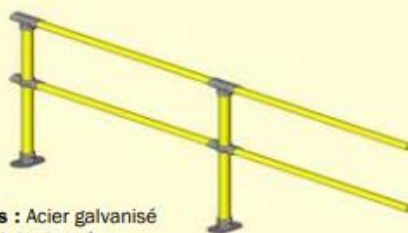

Kit de barrière assemblage rapide Kwik kit

Référence : KWIDRAL

Le kit de barrière à assemblage rapide permet de sécuriser l'environnement de travail. Son installation rapide grâce à ses montants préassemblés assure une facilité d'utilisation et une flexibilité à toute épreuve. Le produit est résistant avec sa finition en acier galvanisé. Un laquage « jaune sécurité » est disponible pour assurer une visibilité accrue.

Caractéristiques :

KWIDRAL

- **Raccords** : Acier galvanisé
- **Lisses** : Acier laqué
- **Diamètre des lisses** : 48,3 mm
- **Longueur** : 3 mètres
- **Montants** : 3
- **Embase** : Fixation à plat au sol

KWIANAL

- **Raccords** : Acier galvanisé
- **Lisses** : Acier laqué
- **Diamètre des lisses** : 48,3 mm
- **Longueur** : 1,5 + 1,5 mètre
- **Montants** : 3
- **Embase** : Fixation à plat au sol

KWLEX3AL

- **Raccords** : Acier galvanisé
- **Lisses** : Acier laqué
- **Diamètre des lisses** : 48,3 mm
- **Longueur** : 3 mètres
- **Montants** : 2
- **Embase** : Fixation à plat au sol

Avantages :

- Un environnement plus sûr est mis en place pour les travailleurs sur site
- Utilisation d'un revêtement de poudre de polyester de couleur "jaune sécurité", hautement visible.
- Élimination du besoin de soudage, cintrage ou filetage grâce à la conception.
- Construction modulaire et flexible, permettant d'ajouter ou de modifier des sections selon les besoins.
- Installation facile et rapide grâce à l'utilisation de la clé hexagonale fournie.
- Disponibilité de plusieurs options d'embase pour répondre à diverses exigences.
- Fournis avec des gants de sécurité pour assurer la protection des installateurs