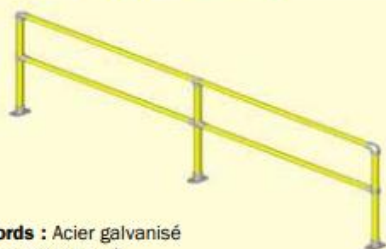

Kit de barrière assemblage rapide Kwik kit

Référence : KWIDRAL

Le kit de barrière à assemblage rapide permet de sécuriser l'environnement de travail. Son installation rapide grâce à ses montants préassemblés assure une facilité d'utilisation et une flexibilité à toute épreuve. Le produit est résistant avec sa finition en acier galvanisé. Un laquage « jaune sécurité » est disponible pour assurer une visibilité accrue.

Description :

Les modules permettent de sécuriser leur établissement de manière simple et rapide. Ces modules ne requièrent aucune soudure ni cintrage des tubes, ce qui permet leur installation sans recours à une main-d'œuvre spécialisée.

Caractéristiques :

KWIDRAL

- **Raccords** : Acier galvanisé
- **Lisses** : Acier laqué
- **Diamètre des lisses** : 48,3 mm
- **Longueur** : 3 mètres
- **Montants** : 3
- **Embase** : Fixation à plat au sol

- **Raccords** : Acier galvanisé
- **Lisses** : Acier laqué
- **Diamètre des lisses** : 48,3 mm
- **Longueur** : 3 mètres
- **Montants** : 2
- **Embase** : Fixation à plat au sol

Avantages :

- Un environnement plus sûr est mis en place pour les travailleurs sur site
- Utilisation d'un revêtement de poudre de polyester de couleur "jaune sécurité", hautement visible.
- Élimination du besoin de soudage, cintrage ou filetage grâce à la conception.
- Construction modulaire et flexible, permettant d'ajouter ou de modifier des sections selon les besoins.
- Installation facile et rapide grâce à l'utilisation de la clé hexagonale fournie.
- Disponibilité de plusieurs options d'embase pour répondre à diverses exigences.
- Fournis avec des gants de sécurité pour assurer la protection des installateurs