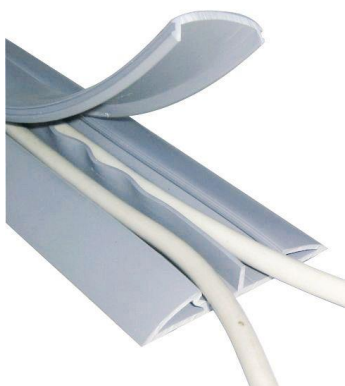

## Protège câble souple 2 compartiments

*Capot amovible et équipé d'un adhésif double-face pour une fixation pratique et rapide.*

### Description :

- Laisser des fils électriques au milieu des trajets de circulation dans vos locaux peut s'avérer dangereux
- Pour éviter les trébuchements et les chutes, utilisez des passes-câbles avec goulottes discrets et simples à poser
- Protège-câble souple équipé d'un adhésif double face pour une fixation pratique et rapide
- En PVC, on peut le couper facilement au cutter à la longueur souhaitée
- Le capot amovible permet de garder un accès facile aux câbles
- 2 canaux pouvant contenir chacun 2 câbles ( $\varnothing$  maxi 10 mm et 7 mm)

### Caractéristiques techniques :

- **Matériau** : PVC
- **Coloris** : gris
- **Dimension** : l 75 x H 16 mm

Longueur	Référence
1,5 m	TOP150G
3 m	TOP300G
9 m	TOP900G