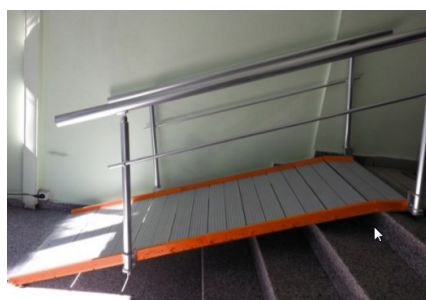

Rampe enroulable

Réf : RPEN_

Une rampe unique : portable, enroulable, avec roulettes.

La rampe modulaire ROLL UP permet le franchissement d'obstacles tels que, une à six marches, des seuils de porte de 5 à 20 cm. Elle se déroule facilement pour une mise en place en quelques secondes.

À noter que lors de son installation trente centimètres se posent sur la première marche.

La manutention et l'encombrement de stockage sont facilités du fait que la ROLL UP se stocke enroulée sur elle-même.

Les rampes ROLL UP sont fournies avec des pieds réglables (à partir de 2,4 m puis tous les 1,2 m) et roulettes.

Fabriquées en aluminium, les rampes modulaires ont des atouts exceptionnels tels que : aucun risque de corrosion, aucune fixation, la légèreté pour une manipulation aisée, une grande capacité de charge, une zone de passage antidérapante ou encore une longueur modifiable en quelques secondes avec des goupilles amovibles en option.