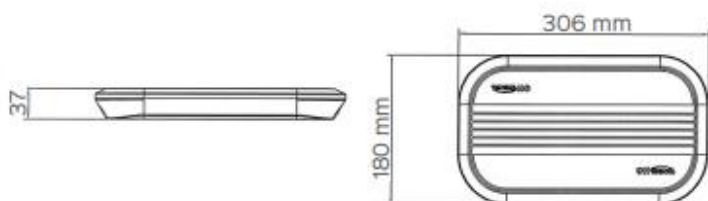

Mini rampe LED ultraplate pour véhicule

Réf : RAMLED

Design ultra plat, cette mini rampe se fixe avec 4 plots magnétiques.

- Elle se branche sur la prise allume-cigare.
- 30 LEDS x 3W. 25 modes de flash.
- 12 et 24 V. Homologation
- Européenne R65
- 25 modes de flash

Dim.

L 306 x l 180 x Ep. 37 mm

Fixation

4 plots magnétiques

Garantie

2 ans

Poids

2 kg

Puissance électrique

65 W

25 MODES DE FLASH

En fonctionnement

25 modes flash

1. Random	(split)	14. Mega	(all)
2. Single	(split)	15. Ultra	(all)
3. Double	(split)	16. Single_Quad	(all)
4. Quad	(split)	17. Single_H/L	(all)
5. Quint	(split)	18. Steady 2	(california)
6. Mega	(split)	19. Steady 4	(all)
7. Ultra	(split)	20. ECE R65 Single	(all)
8. Single_Quad	(split)	21. ECE R65 Double	(all)
9. Single_H/L	(split)	22. ECE R65 Triple	(all)
10. Single	(all)	23. ECE R65 Quad	(all)
11. Double	(all)	24. ECE R65 Rotator	(all)
12. Quad	(all)	25. Slow Rotation	(all)
13. Quint	(all)		