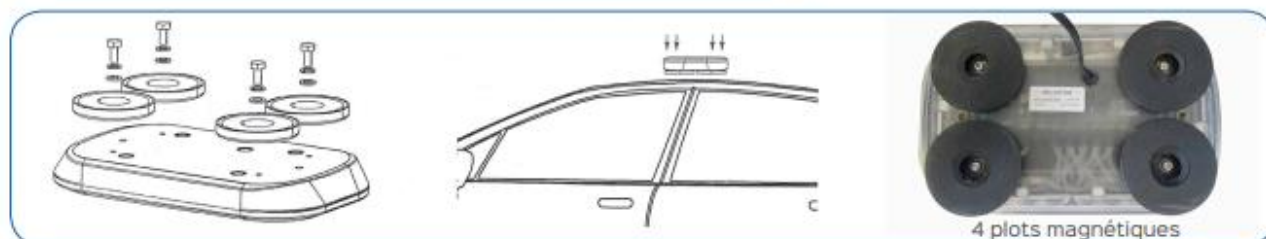

Mini rampe LED ultraplate pour véhicule

Réf : RAMLED

Design ultra plat, cette mini rampe se fixe avec 4 plots magnétiques.

- Elle se branche sur la prise allume-cigare.
- 30 LEDS x 3W. 25 modes de flash.
- 12 et 24 V. Homologation
- Européenne R65
- 25 modes de flash

Puissance électrique

65 W

25 MODES DE FLASH

En fonctionnement

25 modes flash

1. Random	(split)	14. Mega	(all)
2. Single	(split)	15. Ultra	(all)
3. Double	(split)	16. Single_Quad	(all)
4. Quad	(split)	17. Single_H/L	(all)
5. Quint	(split)	18. Steady 2	(california)
6. Mega	(split)	19. Steady 4	(all)
7. Ultra	(split)	20. ECE R65 Single	(all)
8. Single_Quad	(split)	21. ECE R65 Double	(all)
9. Single_H/L	(split)	22. ECE R65 Triple	(all)
10. Single	(all)	23. ECE R65 Quad	(all)
11. Double	(all)	24. ECE R65 Rotator	(all)
12. Quad	(all)	25. Slow Rotation	(all)
13. Quint	(all)		

Prise allume-cigare avec interrupteurs ON/OFF et MODE Flash

4 plots magnétiques