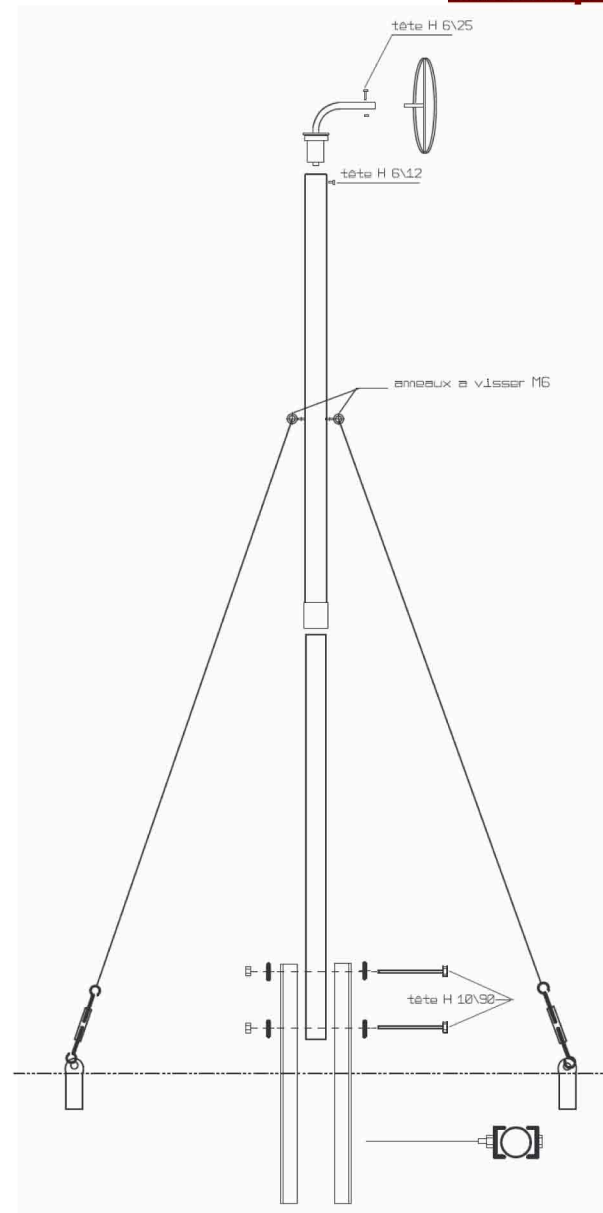

Mât simple

Description:

Le mât simplifié mesure 4 mètres et est disponible en version fixe ou basculante.

Il est livré avec sa girouette ainsi que son jeu de haubans (pour la version fixe) et sa fixation avec des fers « U ».

Trois diamètres de girouettes sont disponibles avec les manches à vent correspondantes.

Caractéristiques techniques:

	Mât simple
Hauteur	4 mètres
Basculement	Version fixe ou basculante
Protection	Acier galvanisée
Peinture	Blanche
Fixation	Par fer U
Girouette	Diam 300mm, Diam 400mm Diam 500mm
Haubans (pour version fixe)	3 x 120°
Massif béton	600 x 600 x 800 mm

Manche à air

Mât simple basculant:

Mât Simplifié

Mât simple fixe:

MANCHE AIR