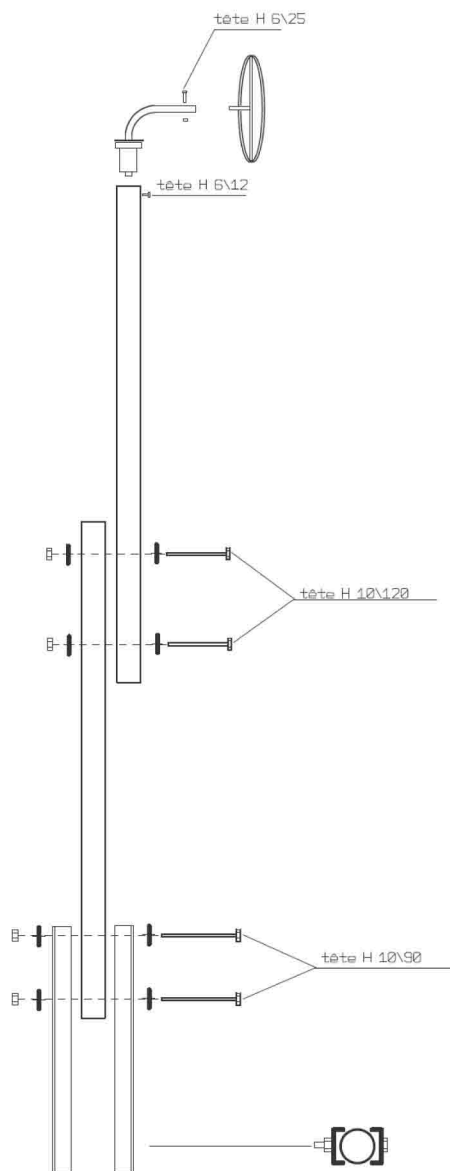

Mât simple

Description:

Le mât simplifié mesure 4 mètres et est disponible en version fixe ou basculante.

Il est livré avec sa girouette ainsi que son jeu de haubans (pour la version fixe) et sa fixation avec des fers « U ».

Trois diamètres de girouettes sont disponibles avec les manches à vent correspondantes.

Caractéristiques techniques:

	Mât simple
Hauteur	4 mètres
Basculement	Version fixe ou basculante
Protection	Acier galvanisée
Peinture	Blanche
Fixation	Par fer U
Girouette	Diam 300mm, Diam 400mm Diam 500mm
Haubans (pour version fixe)	3 x 120°
Massif béton	600 x 600 x 800 mm

Manche à air

Mât simple basculant:

Mât Simplifié

Mât simple fixe:

MANCHE AIR