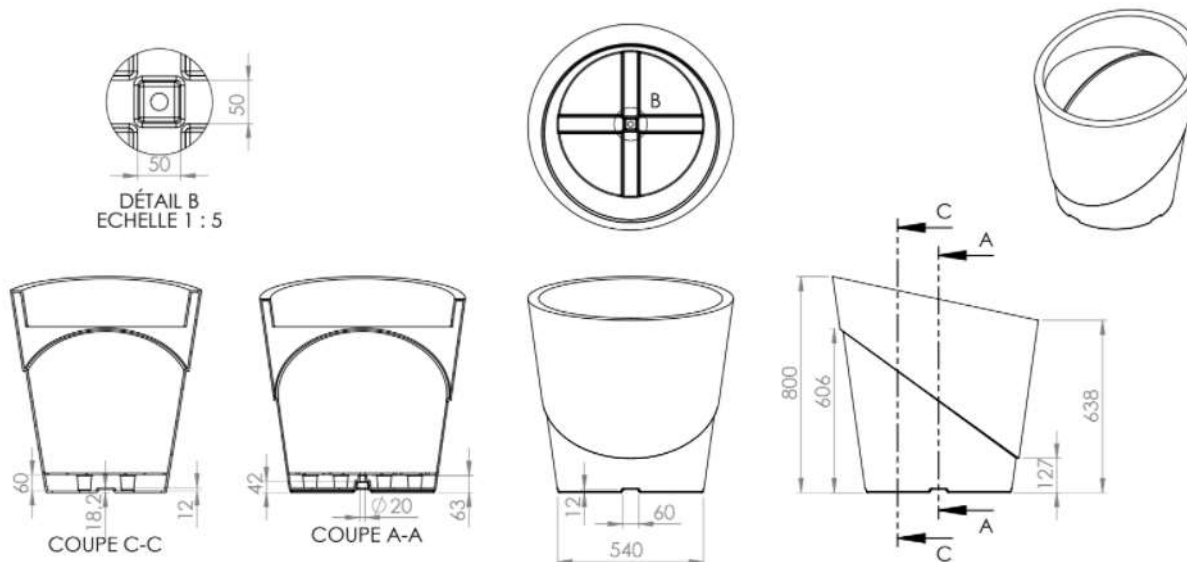

Pots grandes tailles en polyéthylène

Références : JARP8_ & JARP10_

Description :

Pots grandes tailles en polyéthylène pour verdir vos espaces en toute simplicité. Le polyéthylène rend ce pot 100% recyclable, sans entretien et anti-graffitis. Il ne s'oxyde pas et résiste aux UV. Produit fabriqué en France.

Caractéristiques :

- Coloris : Gris fenêtre/Gris anthracite/Rouge Signal/Vert anis/Bleu pastel/Beu cobalt
- Fixation : A poser au sol
- Les pots possèdent une grille de drainage situées à 60 mm du fond.
- 2 hauteurs disponibles : 800 mm et 1000 mm.
- 800 mm :
 - Hauteur maximum 800 mm / Hauteur minimum 638 mm
 - Diamètre de la base 540 mm
 - Evacuation pour le drainage de l'eau : diamètre 20 mm
 - Masse nette : 14 kg pour 6 mm d'épaisseur
 - Surface nette : 2,4m²
 - Volume (sous rebord) : 182 L

- 1000mm :
 - Hauteur maximum 1000 mm / Hauteur minimum 800 mm
 - Diamètre de la base 670 mm
 - Evacuation pour le drainage de l'eau : diamètre 20 mm
 - Masse nette : 23 kg pour 7 mm d'épaisseur
 - Surface nette : 3,7m²
 - Volume (sous rebord) : 360 L