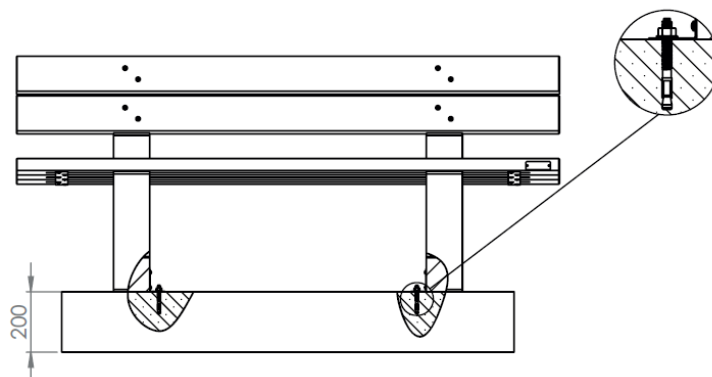

Gris

Marron

Références	Poids	Dimensions
BPR15_	72 kg	L 1500 x H 780 x P 603 mm Hauteur d'assise : 441 mm
BPR18_	79 kg	L 1800 x H 780 x P 603 mm Hauteur d'assise : 441 mm

Fixation au sol :

Vue suivant F
Scellement au sol

Inclus :
4 ensembles d'ancrage

Dimensions des plots de scellement, à titre indicatif, à adapter suivant besoins et normes locales.