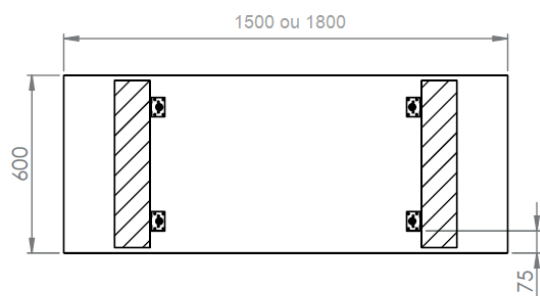

Gris

Marron

Références	Poids	Dimensions
BPR15_	72 kg	L 1500 x H 780 x P 603 mm Hauteur d'assise : 441 mm
BPR18_	79 kg	L 1800 x H 780 x P 603 mm Hauteur d'assise : 441 mm

Fixation au sol :

Vue suivant F
Scellement au sol

Inclus :
4 ensembles d'ancrage

Dimensions des plots de scellement, à titre indicatif, à adapter suivant besoins et normes locales.