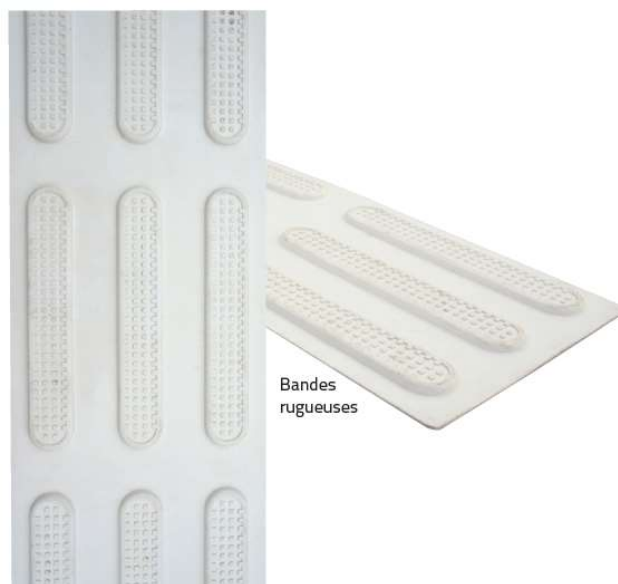

Bande de guidage caoutchouc

Réf. BAOCA_

Description :

Bandes de guidage résistantes aux intempéries.

Conformes à la norme NF P 98-352

- Bandes de guidage rugueuses et résistantes aux intempéries.
- Elles guident les personnes déficientes visuelles entre 2 bandes d'éveil à la vigilance.
- Il existe 2 modèles :
 - avec 3 nervures et une pose en double bande
 - avec 4 nervures et une pose en simple bande.

Vendu le lot de 5 bandes.

Pour être en conformité :

- Si un rail de guidage 3 nervures est déjà installé, complétez avec un 2ème rail 3 nervures en le positionnant parallèlement au 1er rail, à une distance de 37 à 50 cm. Cet ensemble de guidage « double bande » doit être libre de tout obstacle.
- Dans le cas d'une nouvelle installation, préférez la pose d'un rail de guidage 4 nervures, plus simple et plus économique.

Dimensions :

Description	Dim.	Réf.
Bande 3 nervures	L 840 x l 180 mm	BAOCA84
Bande 4 nervures	L 840 x l 240 mm	BAOCA4