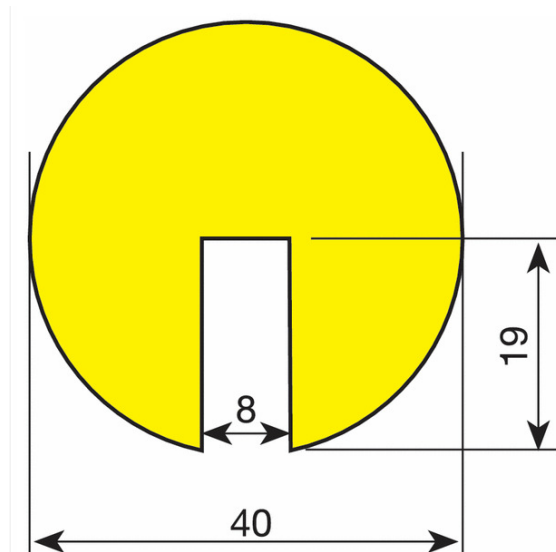

## Amortisseur mousse profil B

Réf : AM825B et AM82B

Très visible. En mousse de polyuréthane, matériau flexible et résistant, permettant l'absorption optimale des chocs.

- Evite le **risque de blessure par chocs frontaux** ou **latéraux** sur des angles saillants et vifs.
- Bandes de couleur protégées des **agressions physiques** et **chimiques** par un film.
- **Recyclable** et **traité anti vieillissement**.
- Profil B : rond avec gouttière pour la protection des arêtes.
- Rouleau de 5 m ou bandes de 1 m

Amortisseur 1 ou 5 m profil B rond Jaune/Noir - Signals

Amortisseur 1 ou 5 m profil B rond Jaune/Noir

Coloris	Jaune/Noir
Fixation	Emboîtement
Matériau	Mousse polyuréthane
Version	B
Format	Rond avec gouttière
Température	-40 °C à 100 °C
Zone d'utilisation	Intérieur et Extérieur