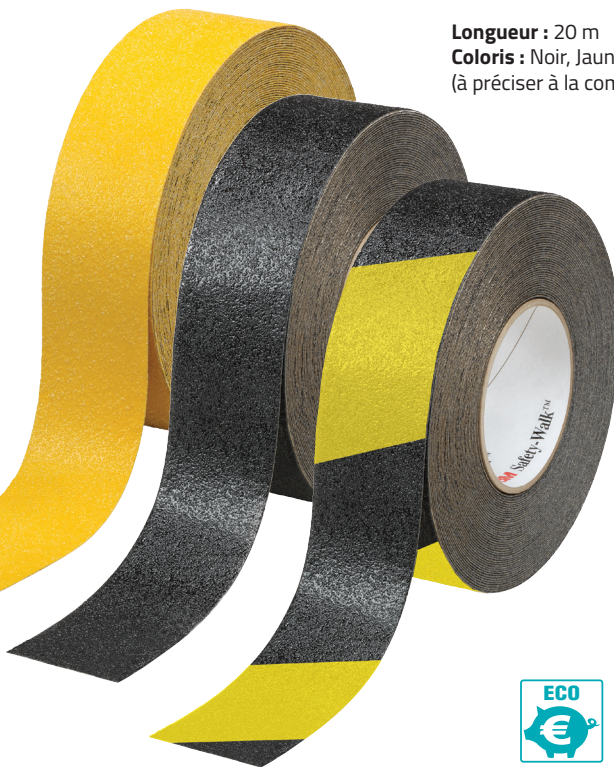

En option :		
Description	Réf.	Prix € H.T.
Colle	CFADHE	39,15
Pistolet	CFPC310	14,70

Conseil

Pour commander la colle :

- 1 tube pour 12 mètres linéaires de nez de marche
- 1 tube pour 3 mètres linéaires de couvertures de marche
- 1 tube pour 2 m² de plaque.

Spécial 3M

Antidérapants universels

Excellente adhésion et durabilité

-20%

Très facile à poser, durable et bonne tenue sur les revêtements secs et propres.

Rouleaux d'antidérapants auto-adhésifs pouvant être posés sur les rampes, les couloirs avec un trafic intense, les sorties de secours, etc.
Très facile à poser, durable et bonne tenue sur les revêtements secs et propres.