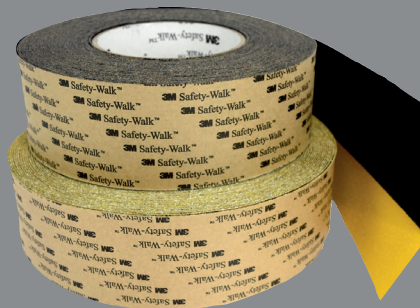

Antidérapants conformables Safety-Walk™ Série 500

Particulièrement adapté pour les surfaces irrégulières
avec des aspérités !

Antidérapant conforme auto-adhésif.

Applications : usines, passerelles et escaliers métalliques,
marche-pieds d'engins de chantier et de camion...

Longueur : 18,3 m

Conformable et
auto-adhésif !

-20%

à partir de

98€32
HT ~~122€90~~ HT

3M

Coloris	Largeur	Réf.	Prix € H.T.	Prix PROMO € H.T.
Jaune	51 mm	CFSWC51J	168,90	135,12
		CFSWC51	122,90	98,32
Noir	102 mm	CFSWC102	254,90	203,92
	152 mm	CFSWC152	368,90	295,12

Spécial
3M

S'adapte parfaitement sur les surfaces non lisses

Antidérapants Safety-Walk™ Série 600

Auto-adhésifs, à utiliser partout où il y a un risque de glissement !

Applications : A l'entrée des bâtiments, dans les escaliers, autour
des machines, dans les couloirs, les aires de stockages, les zones
d'évacuation d'urgence...

Longueur : 18,3 m

Coloris : Noir ou Jaune

3M

Coloris	Largeur	Réf.	Prix € H.T.	Prix PROMO € H.T.
Noir	25 mm	CFDER25N	50,50	46,80
	51 mm	CFDER50N	144,90	91,92
	152 mm	CFDER152N	318,90	255,12
	610 mm	CFDER160N	1354,35	1083,48
Jaune	25 mm	CFDER25J	83,90	67,12
	51 mm	CFDER50J	160,90	135,12

Pour surfaces lisses

Facile à mettre en œuvre !

à partir de

46€80
HT ~~58€50~~ HT

-20%