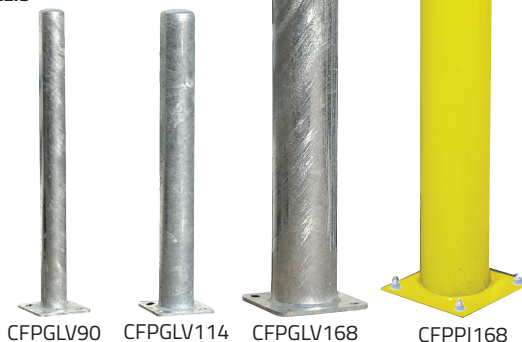

CFPGLV90

CFPGLV114

CFPGLV168

CFPPJ168

Chevilles

Lot de 4
Réf. CFFIXLIS
16€ HT

FIXATIONS

Ø 35 mm
Réf. CFFP035D > **19€60 HT**

Ø 60 mm
Réf. CFFSK60 > **28€90 HT**

Fourreaux