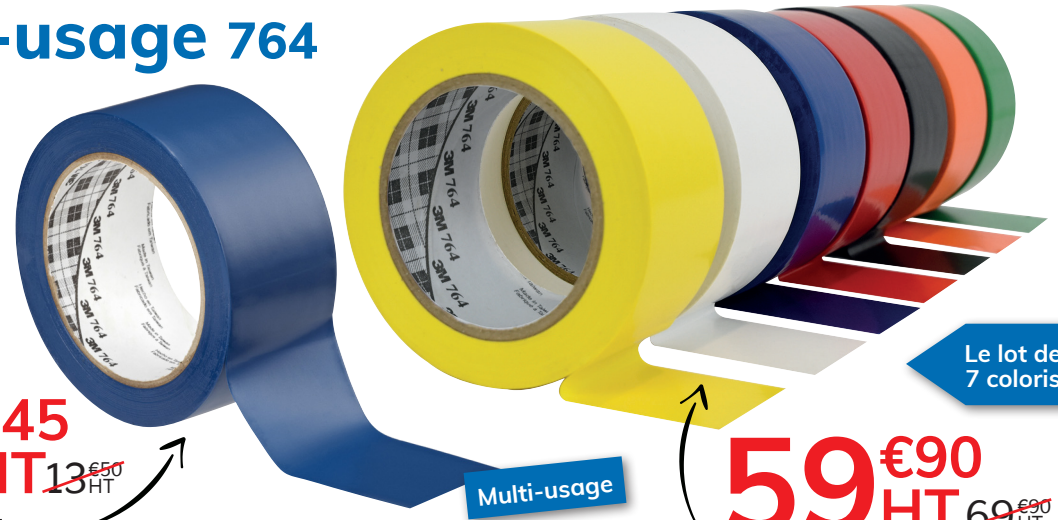

* uniquement en blanc, jaune, jaune et noir.

Rubans adhésifs 766 et 767

En vinyle adhésif très résistant.

Recommandé pour une signalisation verticale sans contrainte à l'abrasion.

Coloris : Jaune/Noir, Rouge/Blanc (à préciser à la commande)
Dim. : L 33 m x l 50 mm x Ep. 0.12 mm

9€95
HT ~~19€90~~ HT

-50%

766
CFRJN50X33

Longueur
33 m

767
CFRRB50X33

Rubans multi-usage 764

Pour un balisage intérieur temporaire.

Permet le repérage. Très bonne accroche.
Application sur support propre et sec.

Coloris : Blanc, Bleu, Jaune, Noir, Orange, Rouge, Vert, Transparent (à préciser à la commande) et 1 lot comprenant les 7 coloris
Dim. : L 33 m x l 50 mm

3M

-30%

9€45
HT ~~13€50~~ HT
CFBDS764_ (Le rouleau)