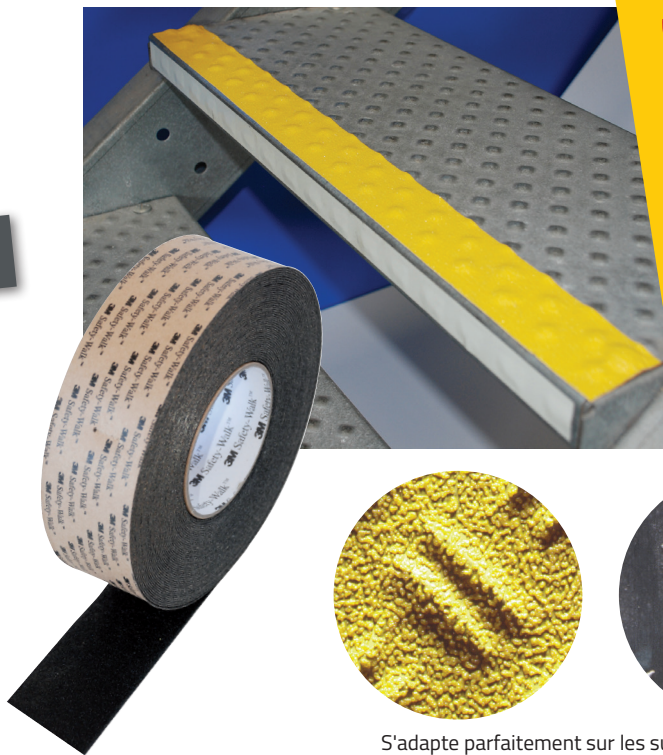

Longueur : 18,3 m

Conformable et
auto-adhésif !

-20%

à partir de

98€32
HT ~~122€90~~ HT

3M

Coloris	Largeur	Réf.	Prix € H.T.	Prix PROMO € H.T.
Jaune	51 mm	CFSWC51J	168,90	135,12
		CFSWC51	122,90	98,32
Noir	102 mm	CFSWC102	254,90	203,92
	152 mm	CFSWC152	368,90	295,12