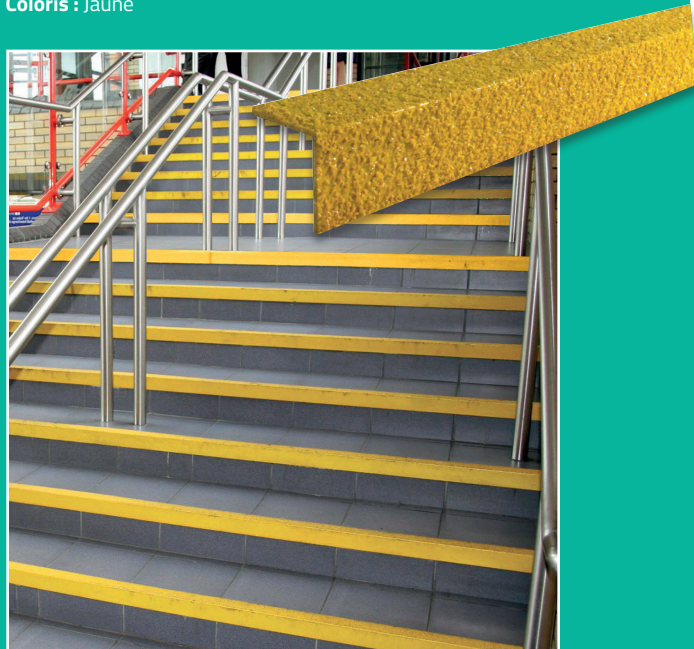

Gamme de produits en carbure de silice extrêmement antidérapants. Résiste à la plupart des solvants et produits chimiques. Nettoyage facile, par jet sous pression. Livré sans fixation.

-30%
sur toute la page

Nez de marche

Peut être posé sur les escaliers neufs ou anciens.

Dim. : l 55 x H 55 x Ep. 5 mm
Coloris : Jaune

Longueur	Réf.	Prix € H.T.	Prix PROMO € H.T.
750 mm	CFNMAJ075	40,50	28,35
1000 mm	CFNMAJ100	54,15	35,81
1500 mm	CFNMAJ150	73,00	51,10
2000 mm	CFNMAJ200	86,95	60,87

à partir de
28€35
HT ~~40€50~~

Couverture de marche

Permet de recouvrir entièrement la marche.

Antidérapants pouvant être utilisés dans l'industrie agro-alimentaire.

Dim. : l 345 x H 55 x Ep. 5 mm
Coloris : Jaune/Noir ou Noir/Blanc
(à préciser à la commande)