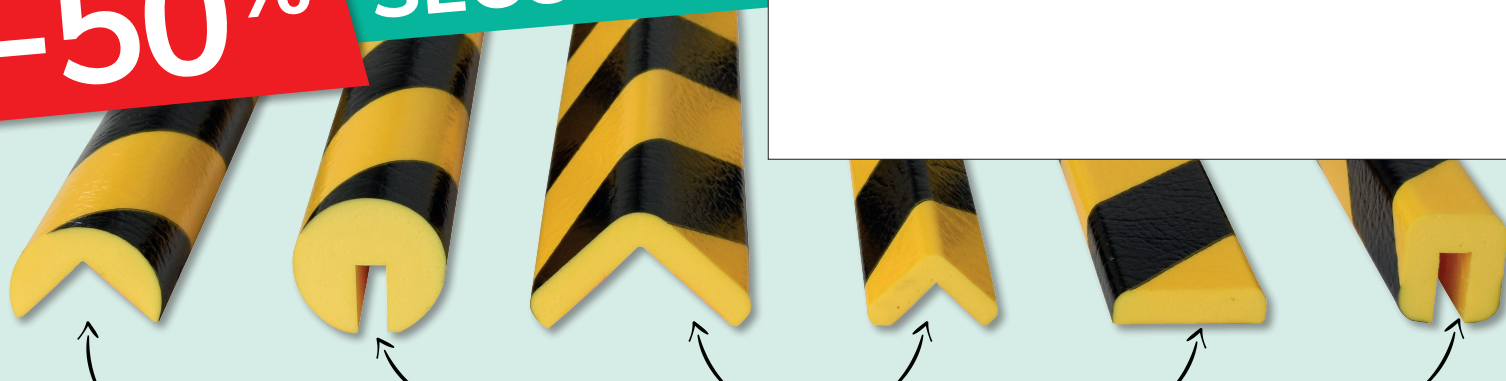

Pour que rentrée

jusqu'à

-50%

= SÉCURITÉ

A - 3/4 rond, pour les coins à angle droit

B - Rond avec gouttière pour la protection des arêtes

E & J - Pour angles droits

F - Rectangulaire, protection des surfaces planes

G - Rectangulaire, pour bords

-20%

Amortisseurs mousse

En mousse polyuréthane très flexible et résistante pour une absorption optimale des chocs.

Fixation adhésive ou par emboîtement (pour le profil "B"). Longueur 1 ou 5 m.