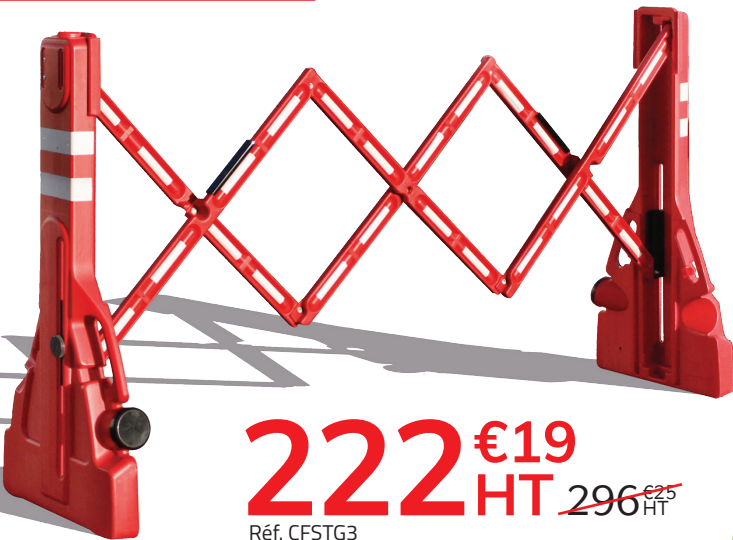

Réf.	Prix € H.T.	Prix PROMO	
		Prix € H.T.	10 et +
CFBAMO2_	188,50	176,40	149,94

* Port en sus

CFBAMO2JA

CFBAMO2BA

Barrière extensible

Barrière en polyéthylène haute densité très résistante aux variations climatiques et aux impacts, traitements anti UV.

Rouge avec bandes rétroréfléchissantes.

La sécurité de jour et de nuit.

Les panneaux s'enclenchent par un simple clic grâce à deux attaches.

Grande stabilité au sol grâce aux lests pouvant contenir jusqu'à 20 l chacun de sable ou d'eau.

Dim. : L 2250 x l 475 x H 1075 mm

Poids : 6,8 kg

Coloris : Rouge/Blanc

Légère à transporter
Mise en place instantanée

-25%

222 €19 HT ~~296~~ HT
Réf. CFSTG3

Barrière pliante

Pratique pour tous types de protection, grâce à des panneaux de 1 m².